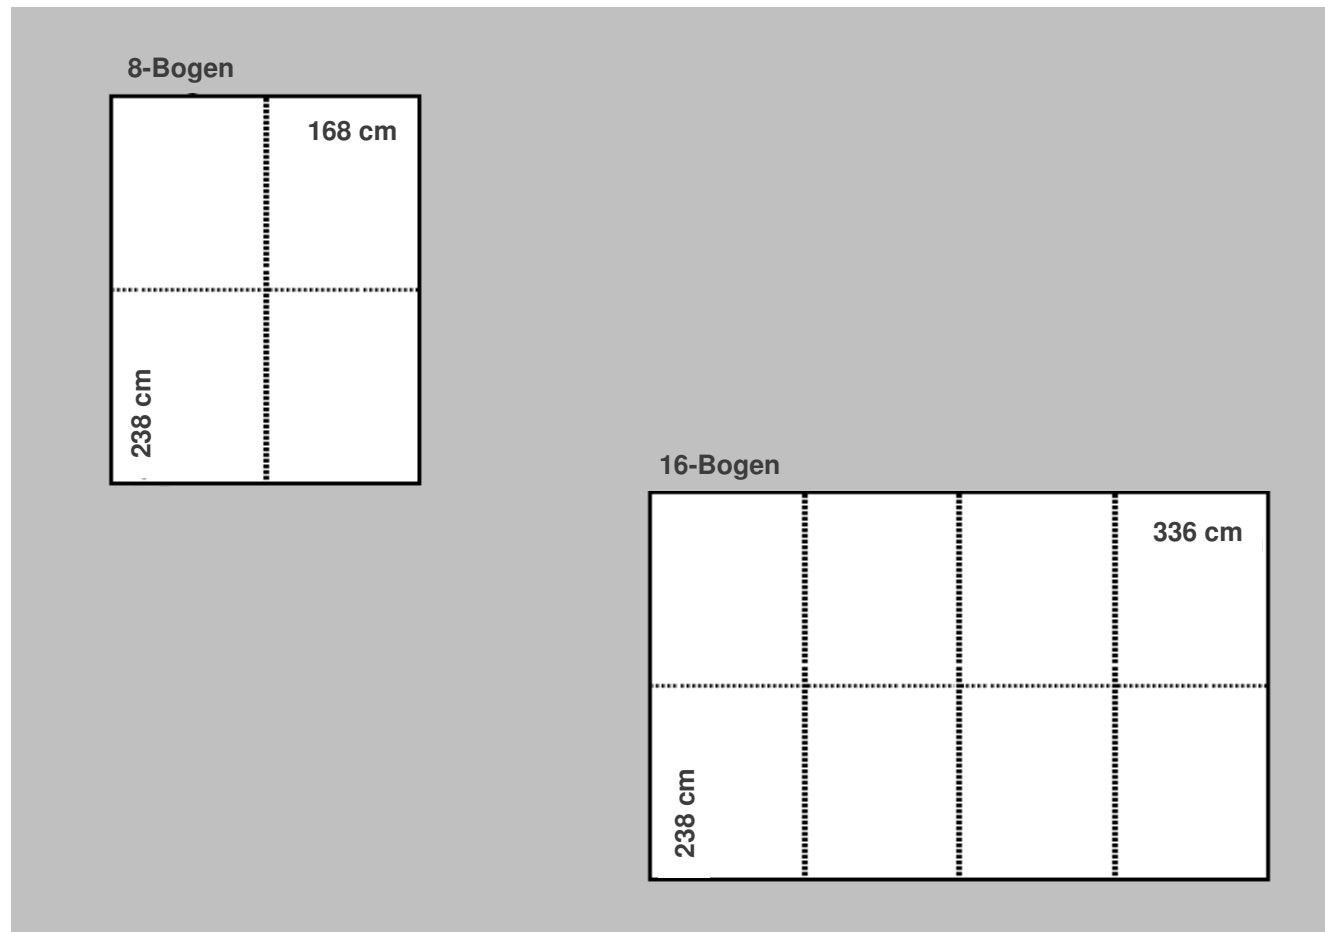

Plakatformate Österreich

1-Bogen, 2-Bogen, City Light, Tele Light

Plakatformate Österreich
8-Bogen, 16-Bogen

24-Bogen

32-Bogen

Plakatformate Österreich
24-Bogen, 32-Bogen