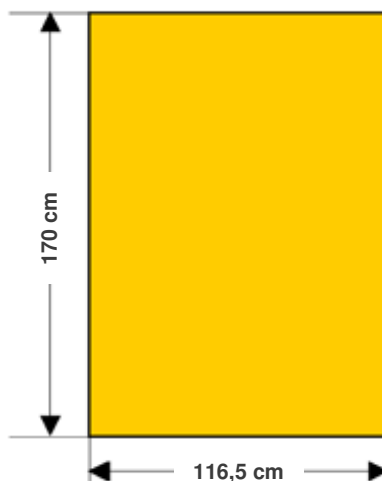

F200-Normalplakat

F200L-Leuchtplakat

F4-Plakat

Plakatformate Schweiz
F200, F4

F12 Normalplakat, dreiteilig (268,5 x 128 cm)

F12L-Leuchtplakat, einteilig

F12L-Leuchtplakat, zweiteilig

F12L-Leuchtplakat, dreiteilig

F24 Normalplakat, sechsteilig (268,5 x 256 cm)

F24 Normalplakat, vierteilig (268,5 x 256 cm)