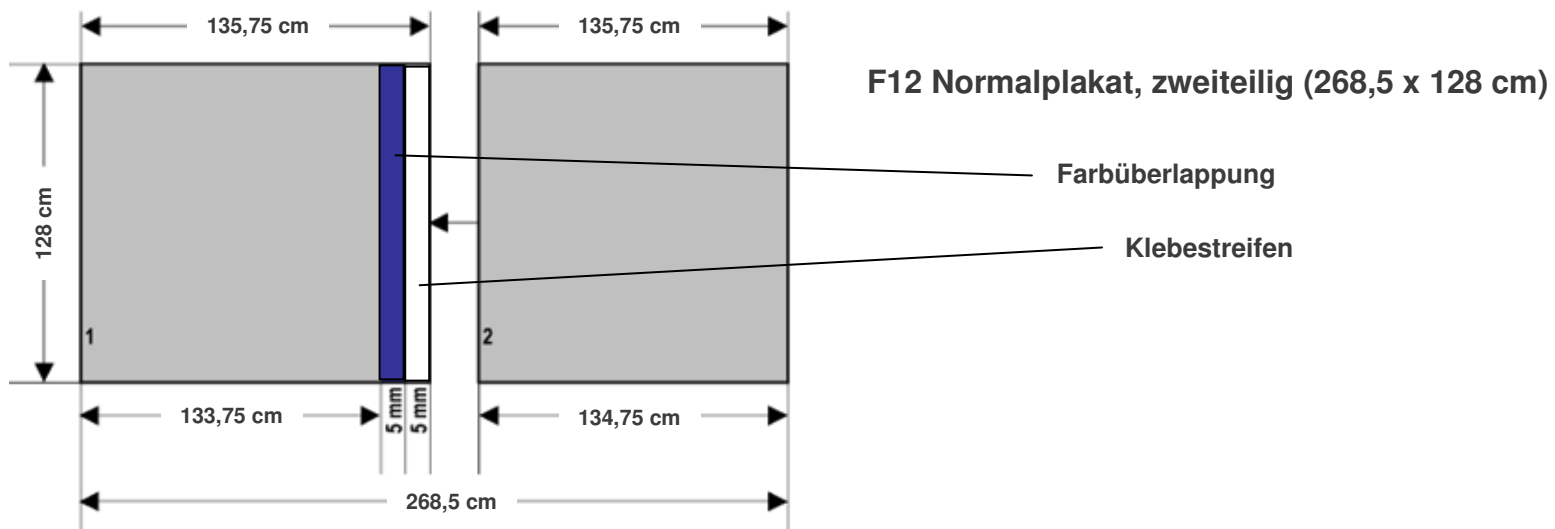

F200-Normalplakat

F200L-Leuchtplakat

F4-Plakat

Plakatformate Schweiz
F200, F4

F12 Normalplakat, dreiteilig (268,5 x 128 cm)

F12L-Leuchtplakat, einteilig

F12L-Leuchtplakat, zweiteilig

F12L-Leuchtplakat, dreiteilig

F24 Normalplakat, sechsteilig (268,5 x 256 cm)

F24 Normalplakat, vierteilig (268,5 x 256 cm)