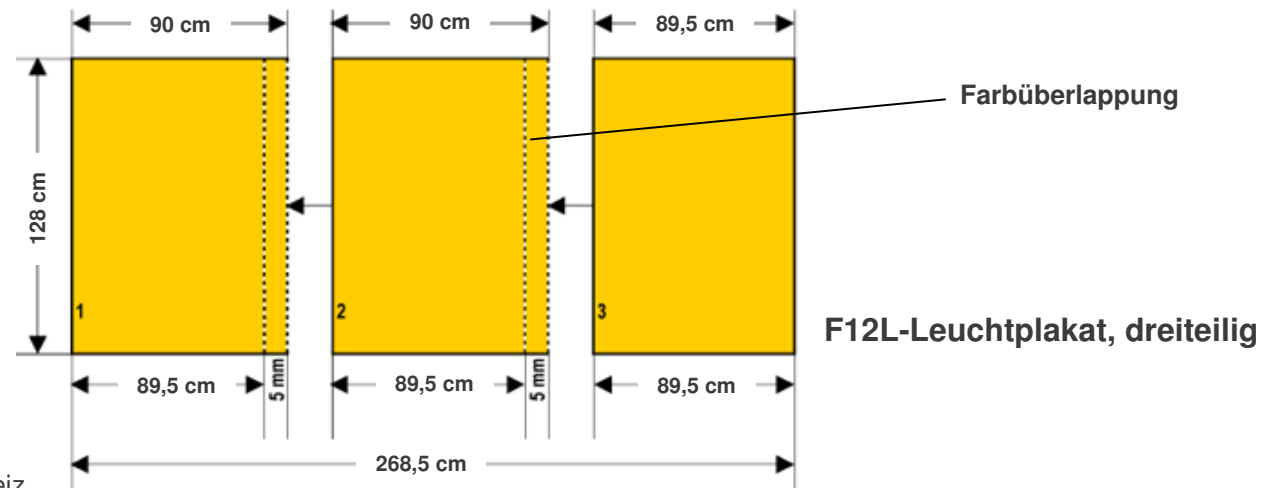

F200-Normalplakat

F200L-Leuchtplakat

F4-Plakat

Plakatformate Schweiz
F200, F4

F12 Normalplakat, dreiteilig (268,5 x 128 cm)

F12L-Leuchtplakat, einteilig

F12L-Leuchtplakat, zweiteilig

F12L-Leuchtplakat, dreiteilig

F24 Normalplakat, sechsteilig (268,5 x 256 cm)

F24 Normalplakat, vierteilig (268,5 x 256 cm)