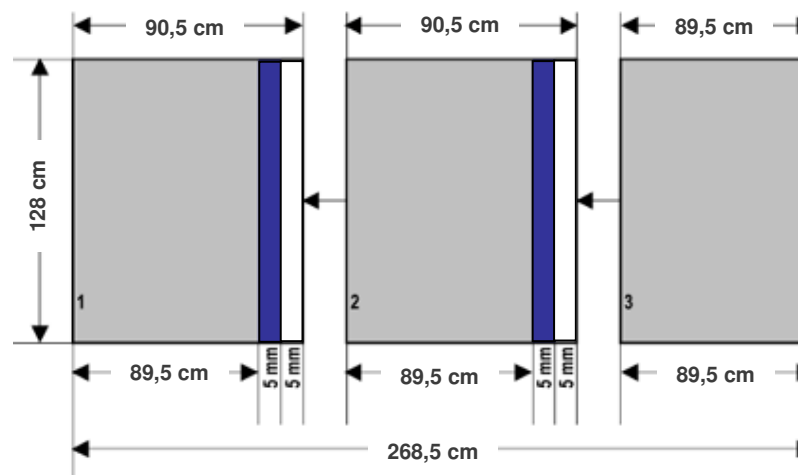

F200-Normalplakat

F200L-Leuchtplakat

F4-Plakat

Plakatformate Schweiz
F200, F4

F12 Normalplakat, dreiteilig (268,5 x 128 cm)

F12L-Leuchtplakat, einteilig

F12L-Leuchtplakat, zweiteilig

F12L-Leuchtplakat, dreiteilig

F24 Normalplakat, sechsteilig (268,5 x 256 cm)

F24 Normalplakat, vierteilig (268,5 x 256 cm)