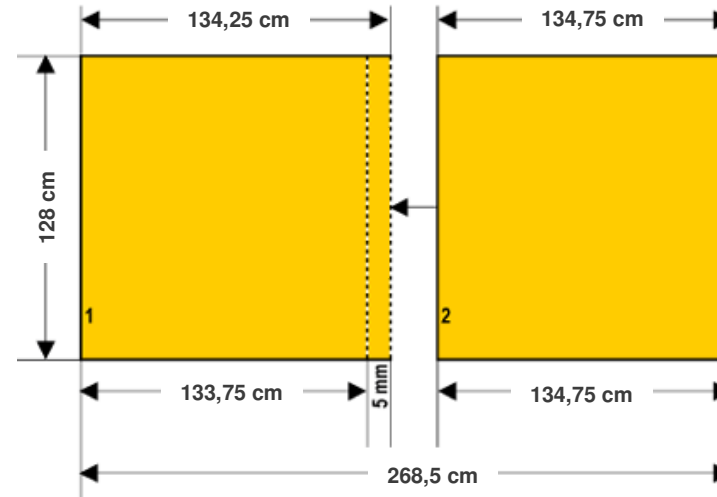

F200-Normalplakat

F200L-Leuchtplakat

F4-Plakat

Plakatformate Schweiz
F200, F4

F12 Normalplakat, dreiteilig (268,5 x 128 cm)

F12L-Leuchtplakat, einteilig

F12L-Leuchtplakat, zweiteilig

F12L-Leuchtplakat, dreiteilig

F24 Normalplakat, sechsteilig (268,5 x 256 cm)

F24 Normalplakat, vierteilig (268,5 x 256 cm)