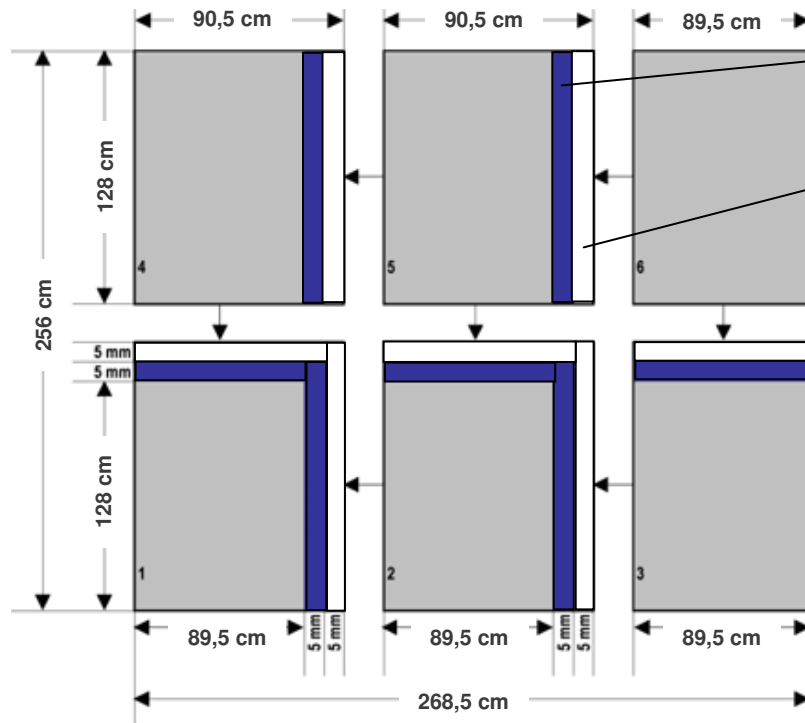

F200-Normalplakat

F200L-Leuchtplakat

F4-Plakat

Plakatformate Schweiz
F200, F4

F12 Normalplakat, dreiteilig (268,5 x 128 cm)

F12L-Leuchtplakat, einteilig

F12L-Leuchtplakat, zweiteilig

F12L-Leuchtplakat, dreiteilig

F24 Normalplakat, sechsteilig (268,5 x 256 cm)

F24 Normalplakat, vierteilig (268,5 x 256 cm)