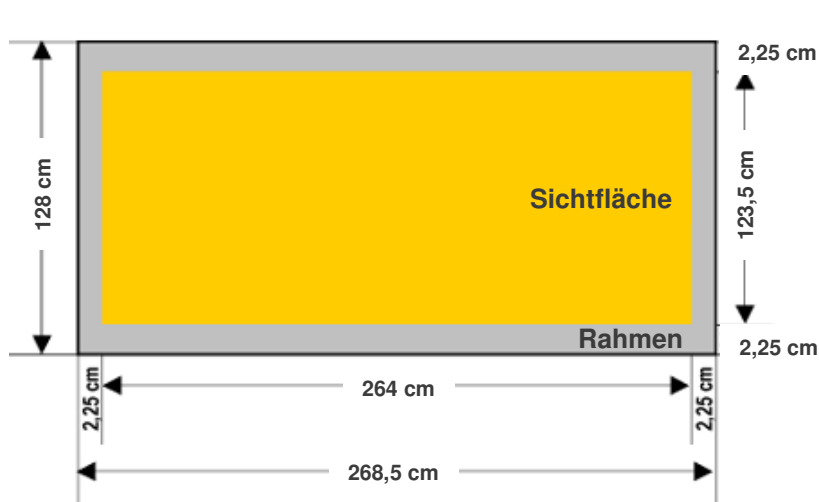

F200-Normalplakat

F200L-Leuchtplakat

F4-Plakat

Plakatformate Schweiz
F200, F4

F12 Normalplakat, dreiteilig (268,5 x 128 cm)

F12L-Leuchtplakat, einteilig

F12L-Leuchtplakat, zweiteilig

F12L-Leuchtplakat, dreiteilig

F24 Normalplakat, sechsteilig (268,5 x 256 cm)

F24 Normalplakat, vierteilig (268,5 x 256 cm)