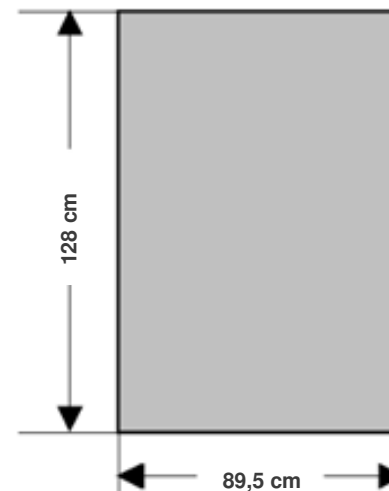

F200-Normalplakat

F200L-Leuchtplakat

F4-Plakat

Plakatformate Schweiz
F200, F4

F12 Normalplakat, dreiteilig (268,5 x 128 cm)

F12L-Leuchtplakat, einteilig

F12L-Leuchtplakat, zweiteilig

F12L-Leuchtplakat, dreiteilig

F24 Normalplakat, sechsteilig (268,5 x 256 cm)

F24 Normalplakat, vierteilig (268,5 x 256 cm)